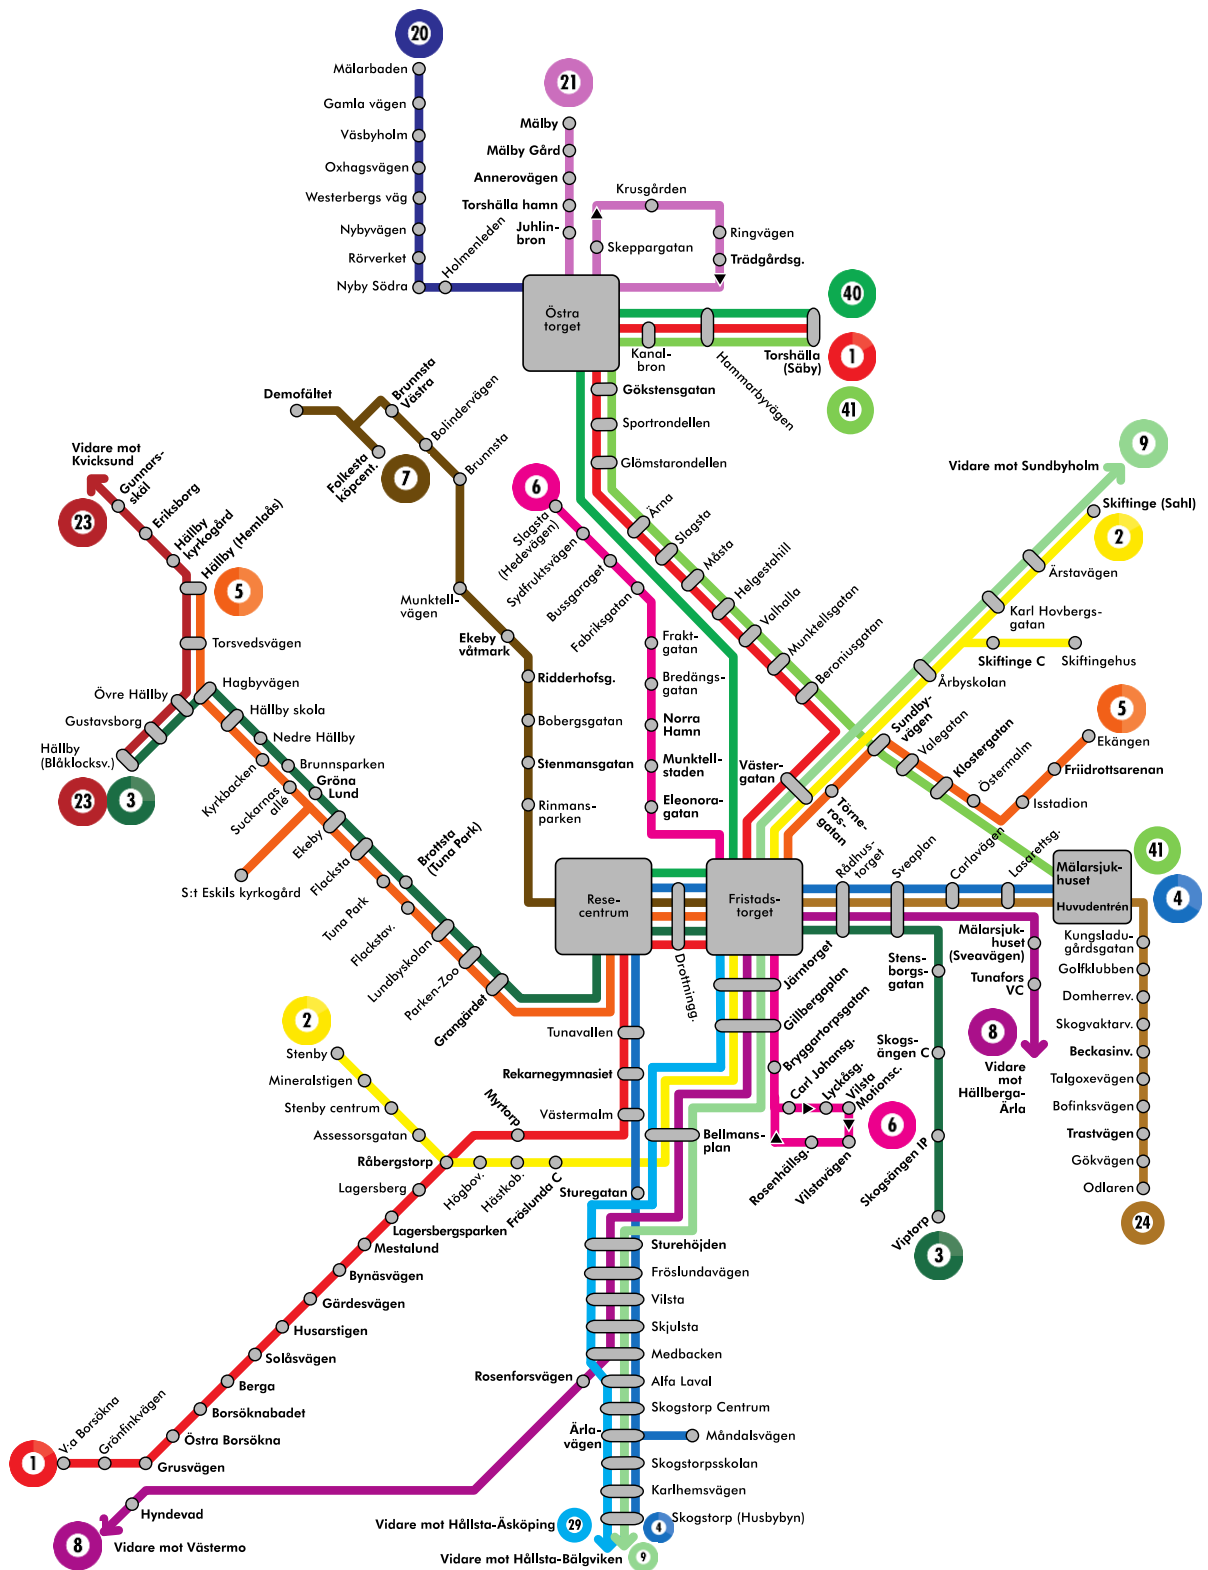

Busskarta

FRISTADSTORGET

Linje	Mot	Läge	Linje	Mot	Läge	Linje	Mot	Läge
1	Torshälla	X	9	Hällsta-Bälgviken	H	701	Malmköping-Nyköping	Ö
1	Mesta-Borsökna	E	9	Sundbyholm-		801	Malmköping-Nyköping	Ö
2	Skiftinge	G		Björnsund	G	220	Kjula-Härad-Strängnäs	Ö
2	Stenby	H	23	Hällby-Kvicksund	F	820	Härad-Strängnäs	Ö
3	Viptorp	Å	24	Odlaren	F	920	Strängnäs	Ö
3	Hällby	Z	29	Hällsta-Åsköping	H	Nattbussar		
4	Mälarsjukhuset	Å	30	ServiceLINJEN		60	Årila	Y
4	Skogstorp	Z		mot Nyfors	V	61	Kvicksund	F
5	Ekängen	Y	31	ServiceLINJEN		62	Borsökna	E
5	Hemlaås	Z		mot Mälarsjukhuset	W	63	Torshälla	V
6	Vilsta motionscenter	V	40	Torshälla direktbuss	W	64	Sundbyholm	W
6	Slagsta	X	203	Vallby-Slätviken	Ö	65	Hällsta	E
7	Trumtorp	Y	208	Gubbklinten	Ö	66	Västermo	Z+H
7	Brunnsta-Folkesta	Å	230	Logistikparken	Ö			
8	Årila	G	700	Malmköping-Flen-				
8	Västermo	H		Katrineholm-Vingåker	Ö			