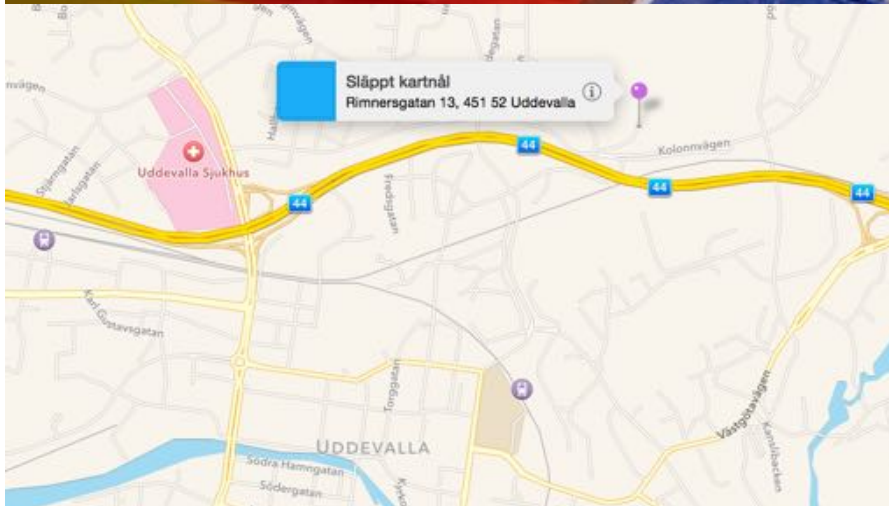

Rimnershallen, Uddevalla

Info

Hallen är specialutrustad för KvAG men driver även parkourverksamhet. I hallen finns barr, bom, klossgrop, fristående golv för AG, tumblinggolv, trampolin mm. I anläggningen finns även ytterligare sporthallar, en klätterhall, gym och en specialanläggning för friidrott. Till hallen tar det ca 15 min med buss från Uddevalla busstation.

Kontakt

Uddevalla GP, kansliet@uddevallagp.se

Adress

Rimnersgatan 13, Uddevalla