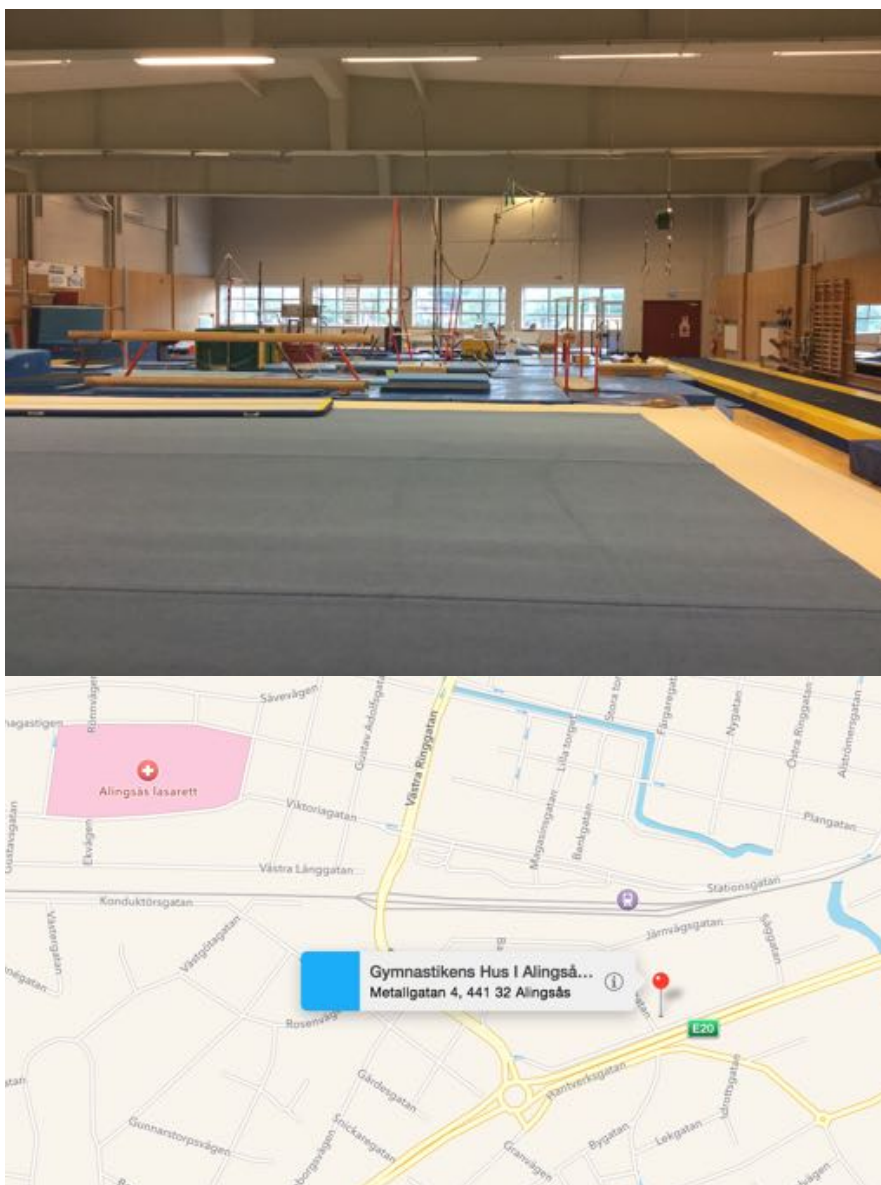

Kontakt

Vänersborgs GF, vanersborgsgf@gmail.com

Adress

Brättevägen 15, Vänersborg

Gymnastikens Hus, Alingsås

Info

En specialutrustad hall med fasta redskap för primärt KvAG och MAG men med vissa möjligheter till trupp, trampolin och cheerleading. Har bla bom, barr, räck ringar, fristående golv för AG, klossgrop, tumblinggolv mm. En ytterligare sporthall finns för gruppträning, trupp och barn gymnastik. I anläggningen finns även en boulehall och en bågskyttehall. Hallarna kan hyras ut för kurs- och lägerverksamhet samt kalas och företagsevenemang. Hallen finns ca 300m från Alingsås station.

Kontakt

Alingsås IF, aifgymnastik@gmail.com

<http://www.aifgymnastik.se/AIFGymnastik/GymnastikensHus/>

Adress

Metallgatan 2A, Alingsås

Sparbankshallen, Tjörn

Info

Specialbyggd hall med fasta redskap för KvAG med vissa möjligheter till trupp. I hallen hittar man barr, bom, tumblinggolv, friståendegolv för AG, klossgrop mm. Hallen kan hyras för lägerverksamhet och träning men även för barnkalas. Vägg i vägg finns även en parkourhall. Med bil tar det ca 15 minuter från Steungsunds Station.