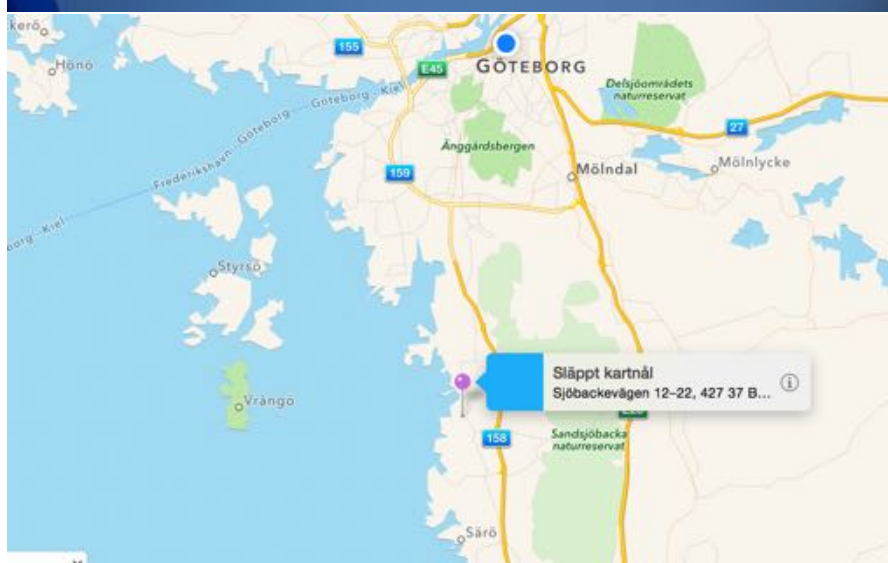

Lindåshallen, Billdal, Göteborg, 2015

Info

Specialhall främst för trupp gymnastik och powertumbling men med enstaka AG-redskap. Trampoliner, fasttrack, powertumbling, tumbling, MD-gropar, bom mm. Hallen kan hyras för läger. Möjlighet till att sova i sporthallsdelen och att äta i caféet på plats. Anläggningen har flera sporthallar och en friidrottshall. Hallen ligger ca 30 minuter med buss från Göteborgs C.

Kontakt

Kansli, 031 45 20 27, kansli@abgs.net
<http://www.abgs.net/Lindashallen/>

Adress

Sjöbackevägen 1, Billdal, Göteborg