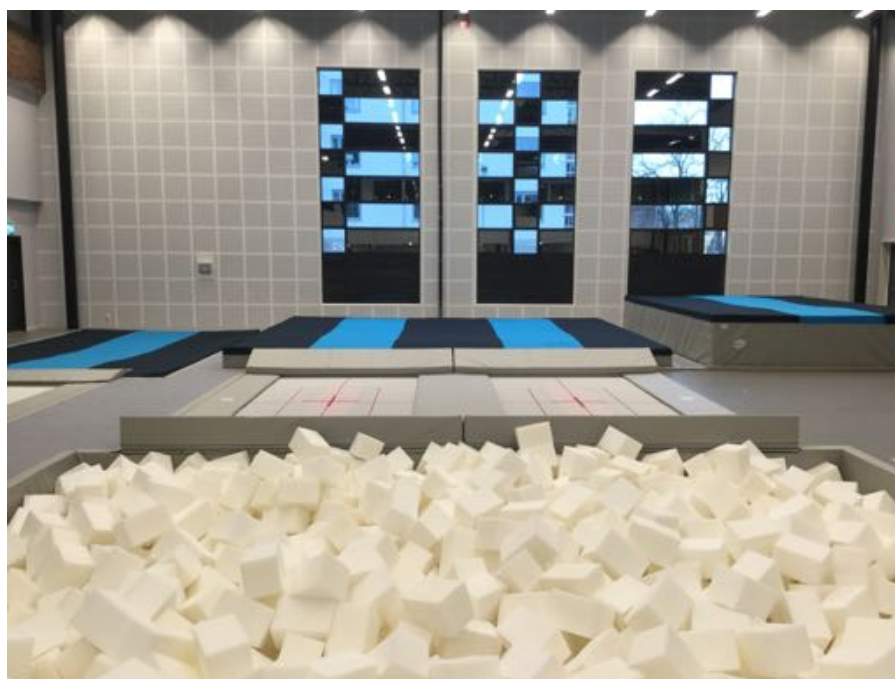

Borggården, Trollhättan, 2016

Info

Specialutrustad hall med redskap för trupp gymnastik. Trampoliner, klossgrop, MD-gropar, tumblinggolv, fasttrack mm. Hallen kan hyras för läger och träningar. I anläggningen finns även andra sporthallar, konferensrum, gym, simhall och café. Arenan ligger ca 300m från Trollhättans resecentrum.

Kontakt

NIF-gymnasterna, sebastian@nifgymnasterna.se
<http://www.nifgymnasterna.se/hallen.html>

Adress

Storgatan 1, Trollhättan